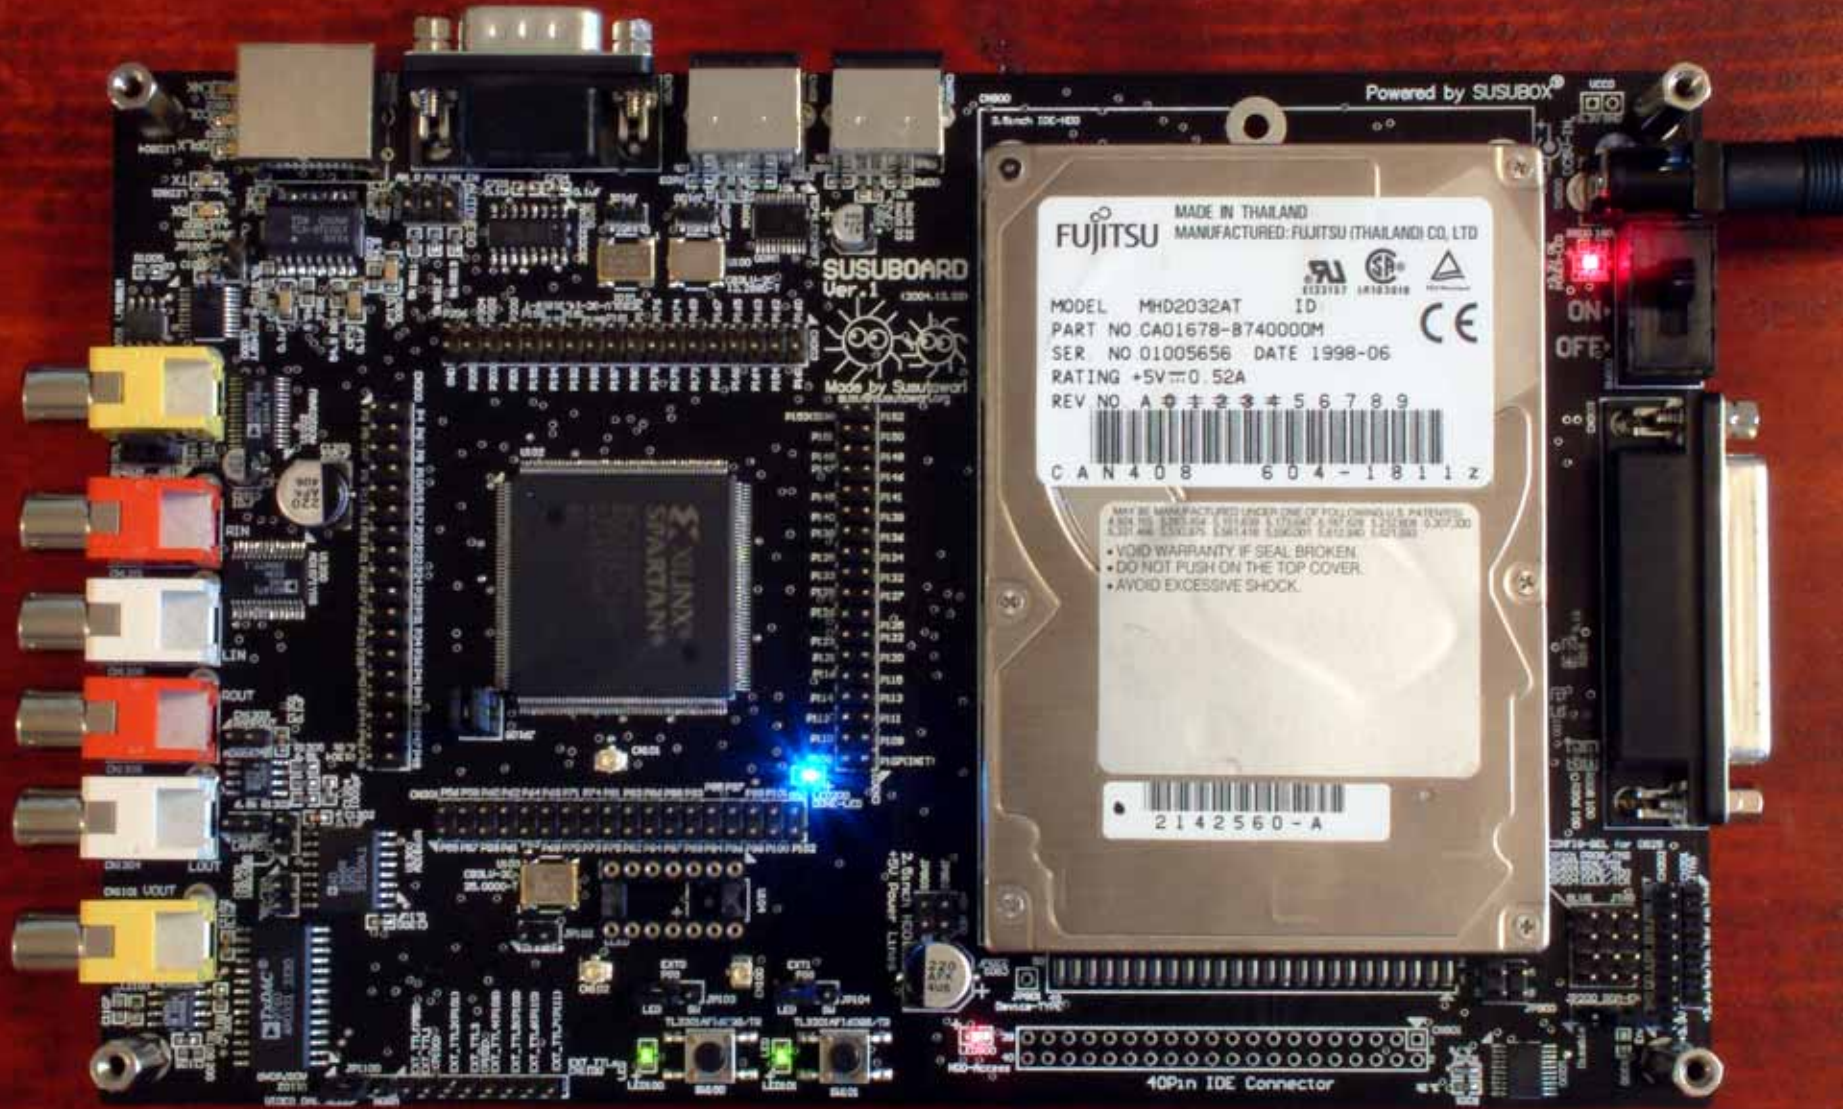

現在の仕様

- ターゲット:
XILINX Virtex, Virtex-E, Spartan2, Spartan2E
- ソース形式:
回路図 (ViewDraw), 一部VHDL及びVerilog-HDL
回路図はEDIF2.0, PDF形式でも配布
- ライセンス
修正版BSDライセンス SUSUBOX License 1.0

SUSUBOXとは

配布 / 開発中のIPコア

2006.1.26現在配布中

- キャラクタLCDドライバ
- PS/2 キーボード・デコーダ

開発中

- NTSC デコーダ/エンコーダ
- RS-232C インターフェース
- Ethernet_II パケット・デコーダ
- IDE (ATA3) インターフェース

フリーハードウェアの基本概念

- 
- 2004年度第6回IPデザインアワード
開発助成大学部門研究助成賞を受賞
 - 開発の一部を2005年度下期未踏創造事業の
委託業務として行います。